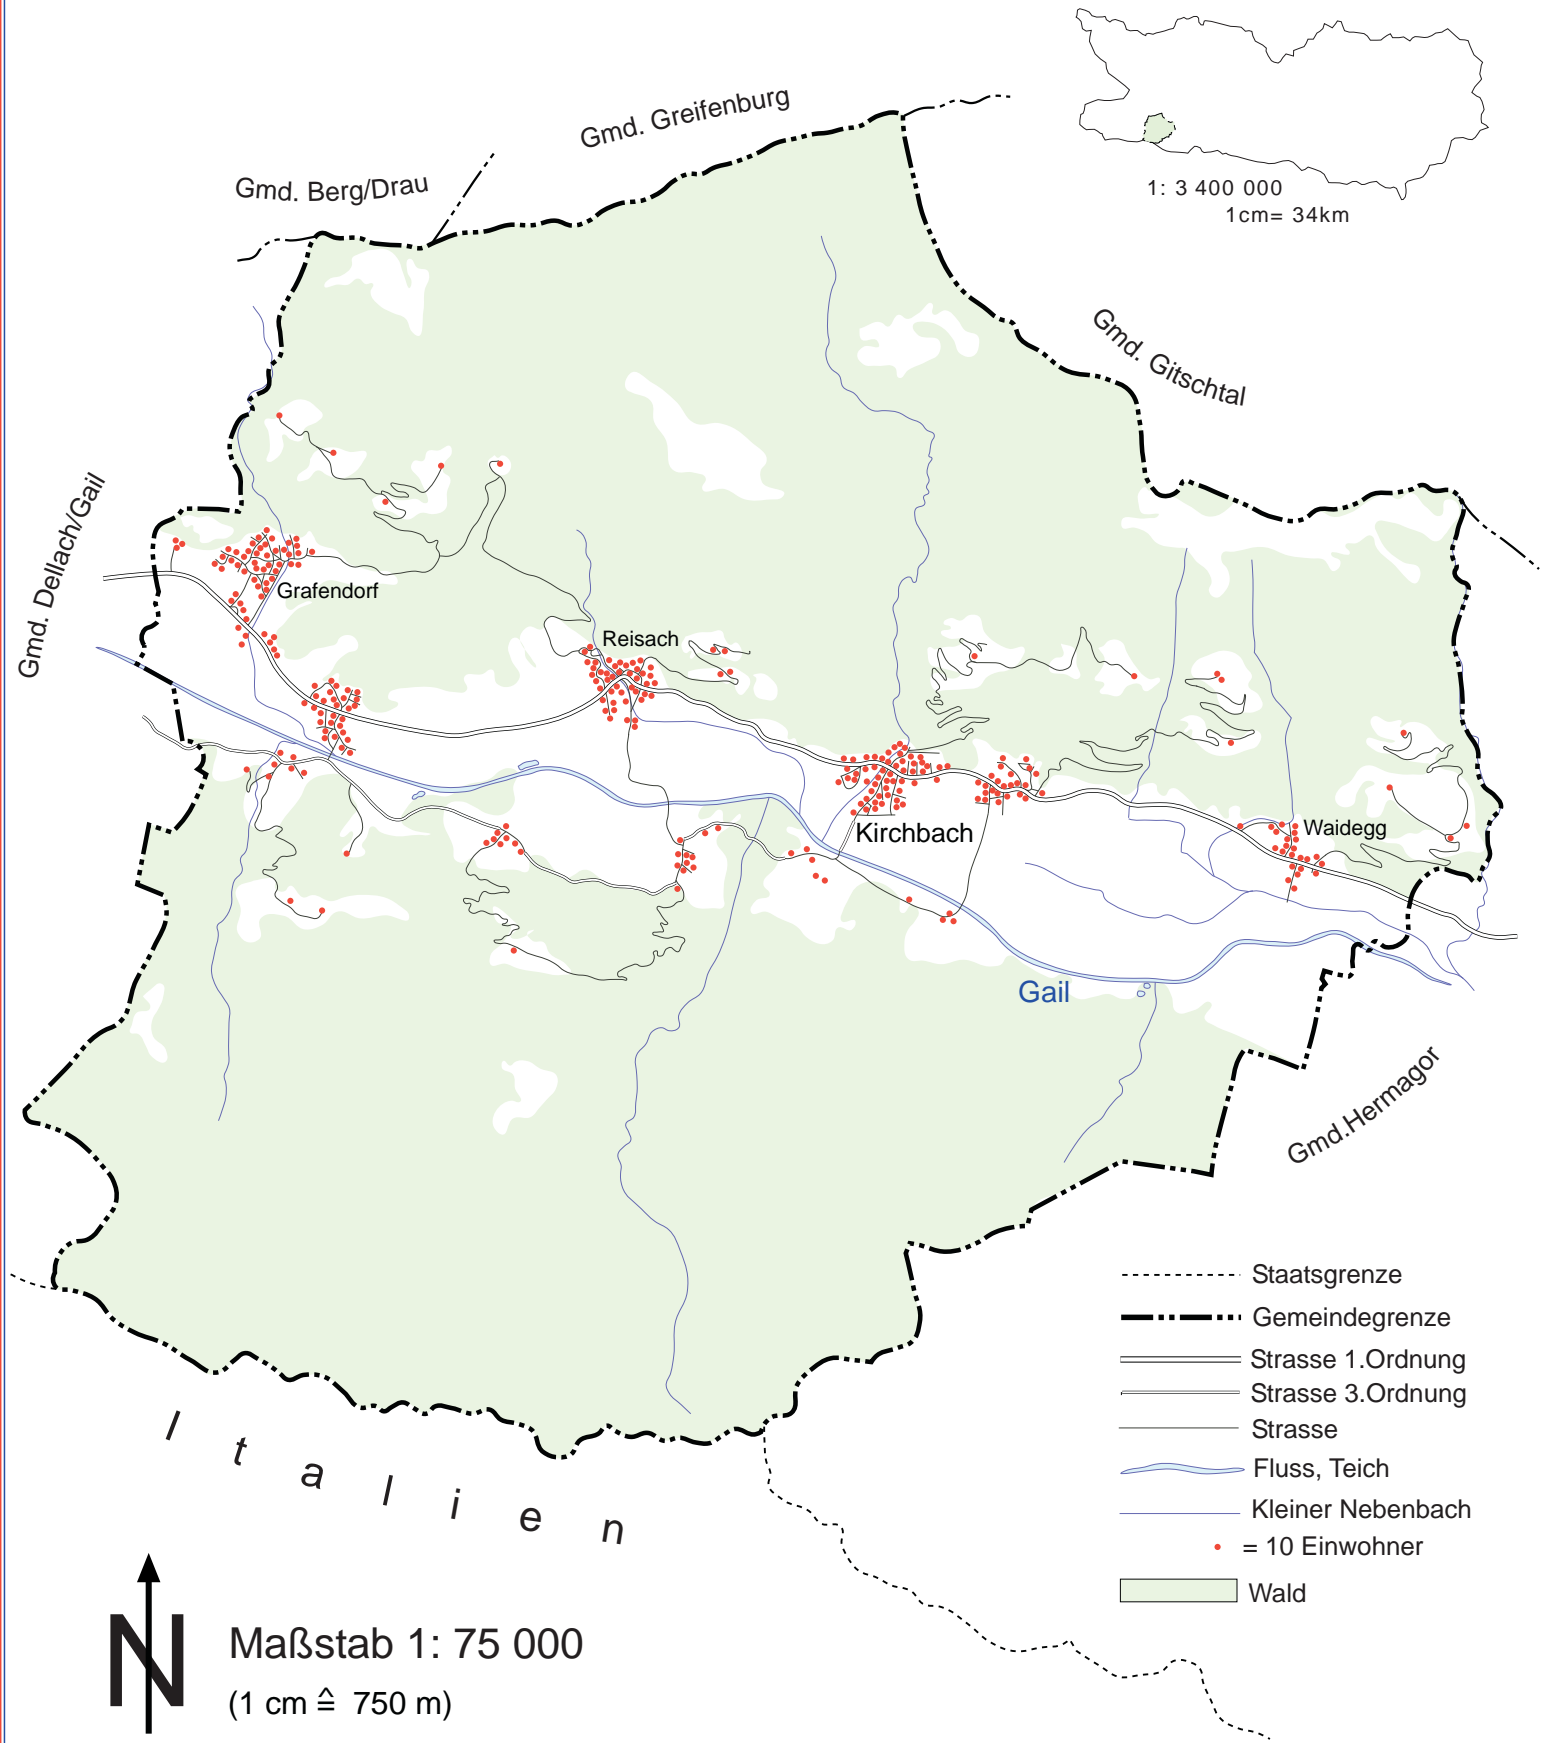

Dichtepunktekarte

der Gemeinde Kirchbach

nach der Volkszählung vom 15. Mai 2001

- Staatsgrenze
- · - · - Gemeindegrenze
- ==== Strasse 1. Ordnung
- ==== Strasse 3. Ordnung
- ==== Strasse
- ~~~~ Fluss, Teich
- ~~~~ Kleiner Nebenbach
- = 10 Einwohner
- Wald

Maßstab 1: 75 000
(1 cm $\hat{=}$ 750 m)